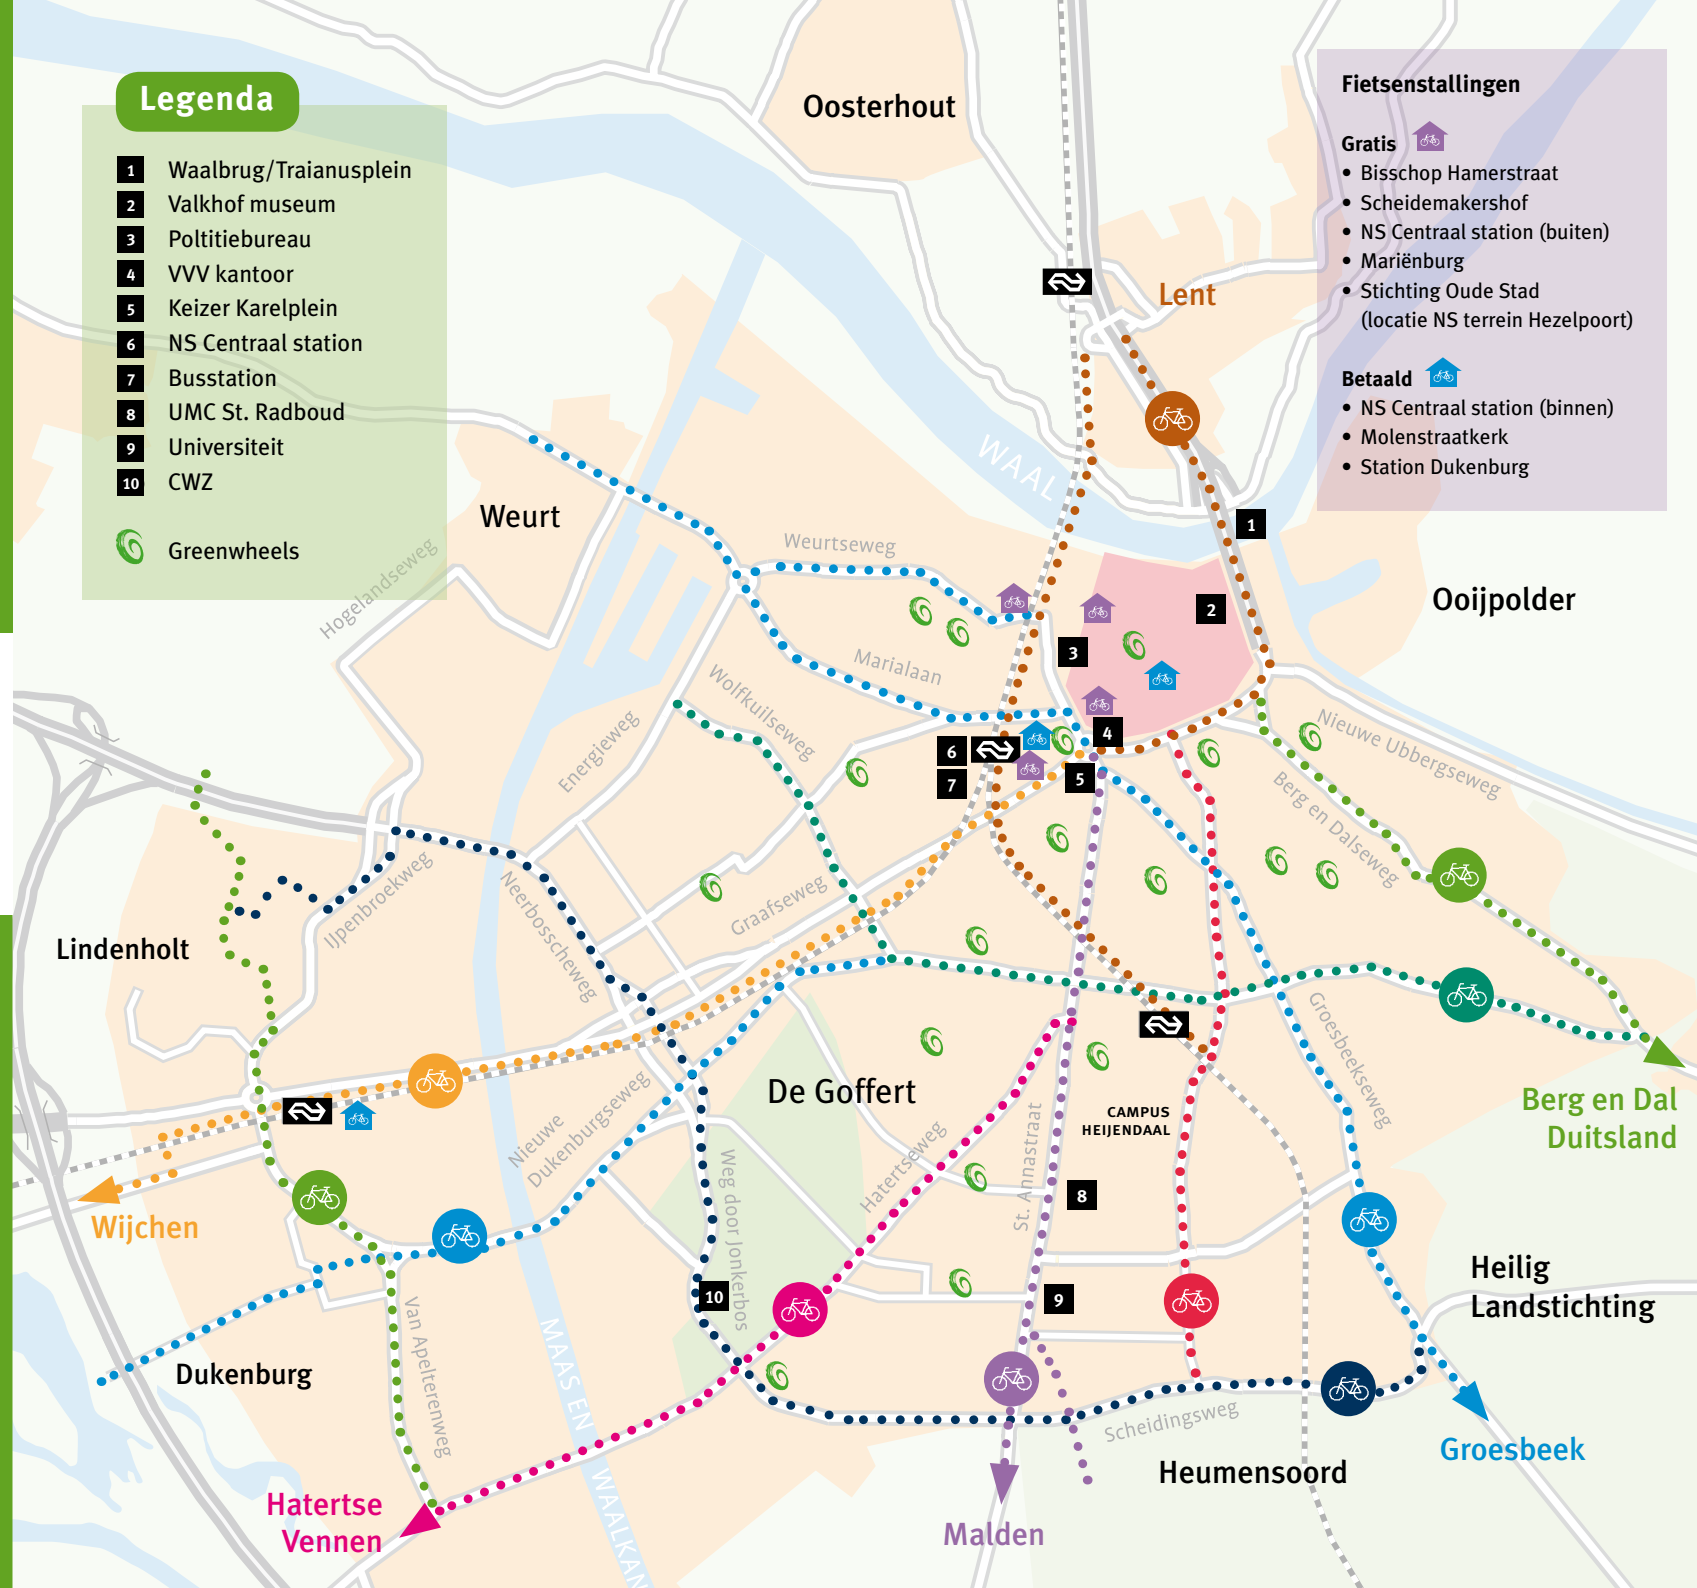

Fietsroutes Nijmegen

Legenda

- 1 Waalbrug/Traianusplein
- 2 Valkhof museum
- 3 Politiebureau
- 4 VVV kantoor
- 5 Keizer Karelplein
- 6 NS Centraal station
- 7 Busstation
- 8 UMC St. Radboud
- 9 Universiteit
- 10 CWZ

 Greenwheels

- ### Fietsenstallingen
- Gratis** 
- Bisschop Hamerstraat
 - Scheidemakershof
 - NS Centraal station (buiten)
 - Mariënburg
 - Stichting Oude Stad (locatie NS terrein Hezelpoort)
- Betaald** 
- NS Centraal station (binnen)
 - Molenstraatkerk
 - Station Dukenburg

Greenwheels uitgiftepunten

- Hoek Graval/ Veemarkt
- Corduenerstraat 35
- Palestinastraat 1
- Van der Havestraat 115
- Fort Kijk in de Pot- straat 60
- Hazekampseweg 157
- Stationsplein 26
- Doddendaal 3
- Jan van Speykstraat 1
- Bijleveldsingel 28
- Archipelhof 1
- Voorstadsaan 50
- Da Costastraat 6
- Van Beethovenstraat 67
- Nieuwe Nonnendaalse- weg 261
- 3e Walstraat 122
- Museum Kamstraat 2
- Rode Kruislaan 140
- St. Hubertusstraat 2
- Dommer van Poldersveldtweg 110
- Molenweg 147
- Sint Jacobsaan 13
- Sint Jacobsaan
- Ruys de Beeren- brouckstraat 107